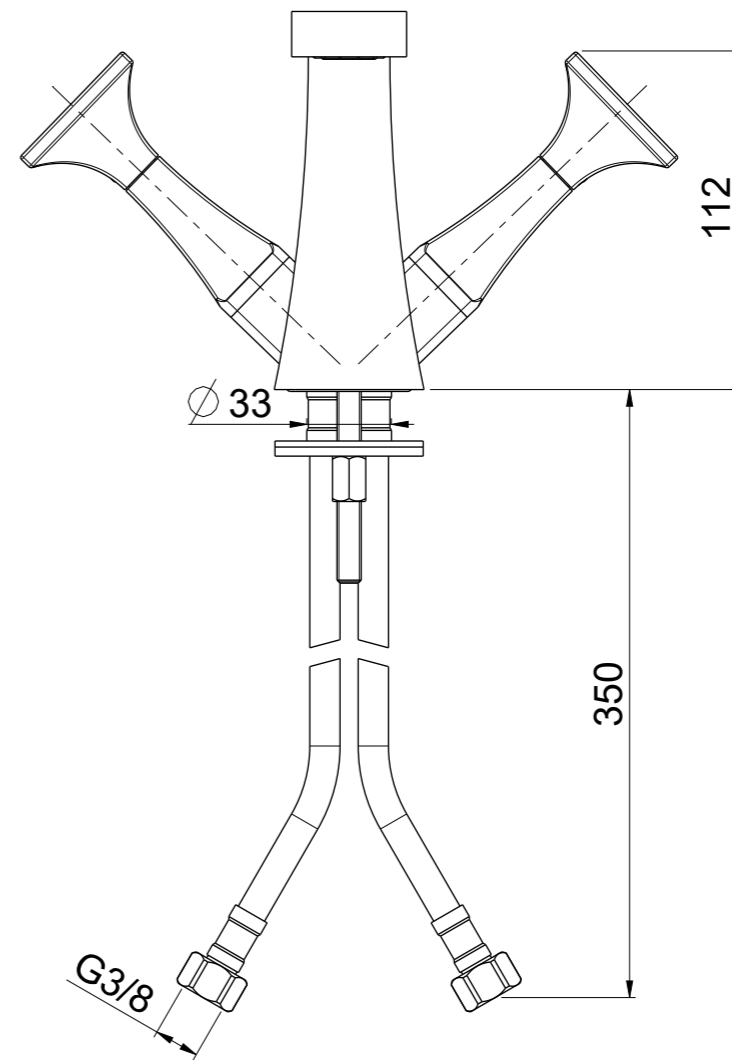

<b>OIOLI</b> <b>RUBINETTERIE</b> e-mail: mattia@oioli.com Via Pul Stretta, 10/12 28024 Gozzano (No) ITALY	DATA	26/11/2015	VERSIONE	PROGETTO	SCALA	CODICE DISEGNO	
	DISEGNATORE	B.F.	1.1		2:5	OIOPLT072RO	
DESCRIZIONE							ARTICOLO
MONOFORO LAVABO OPERA T.C.							OPLT072RO