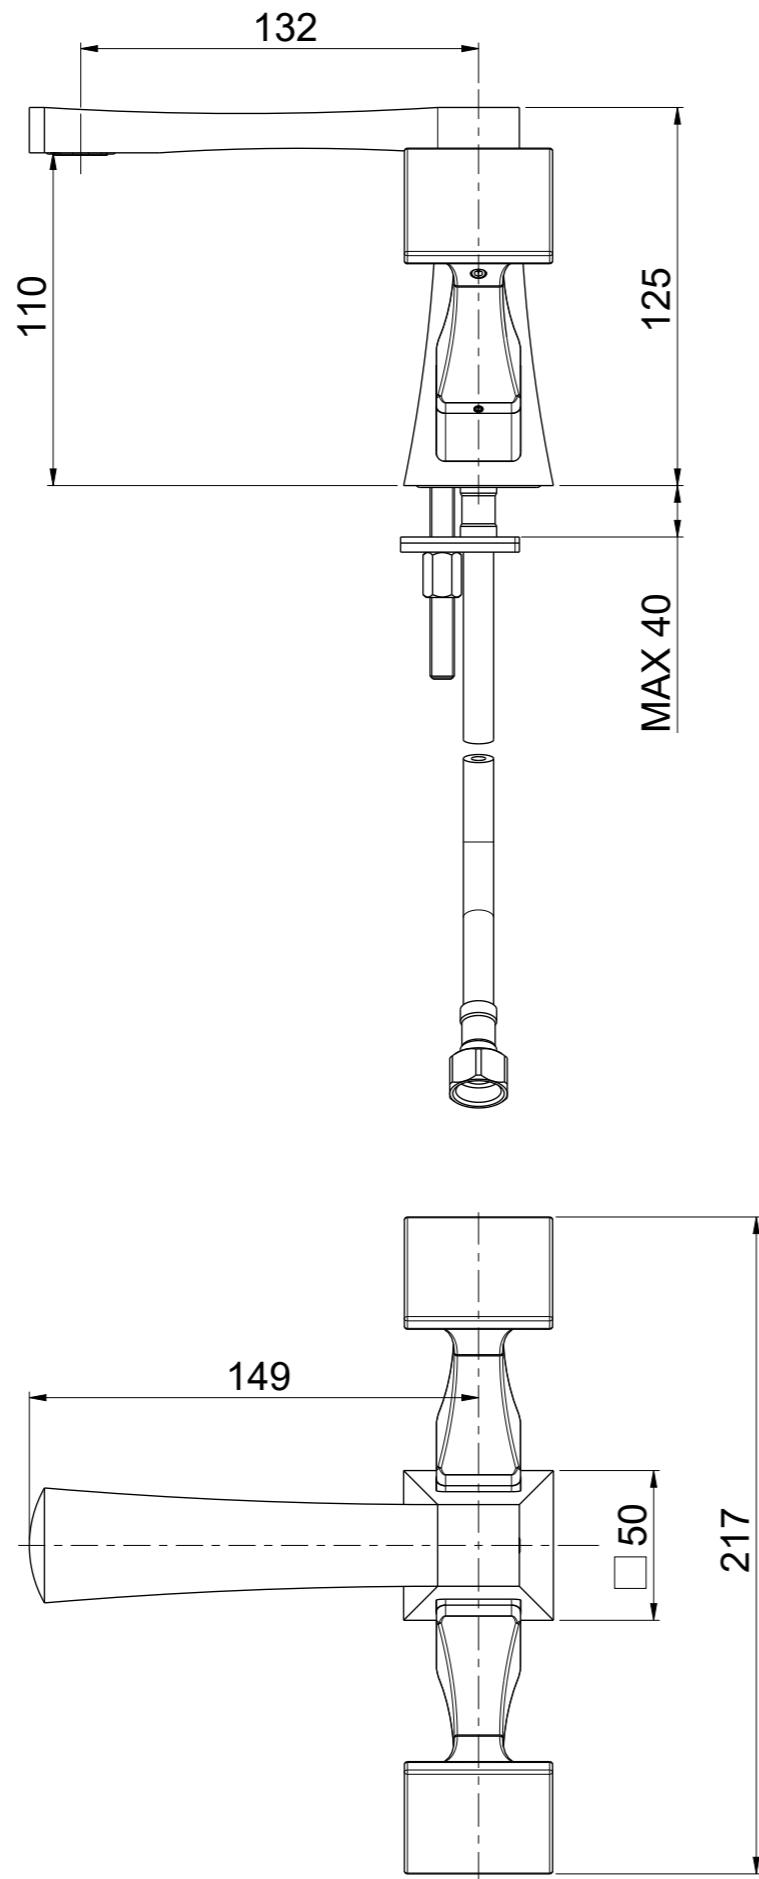

<b>OIOLI</b> <b>RUBINETTERIE</b> e-mail: mattia@oioli.com Via Pul Stretta, 10/12 28024 Gozzano (No) ITALY	DATA	26/11/2015	VERSIONE	PROGETTO	SCALA	CODICE DISEGNO	
	DISEGNATORE	B.F.	1.1		2:5	OIOPLT072RO	
DESCRIZIONE							ARTICOLO
MONOFORO LAVABO OPERA T.C.							OPLT072RO